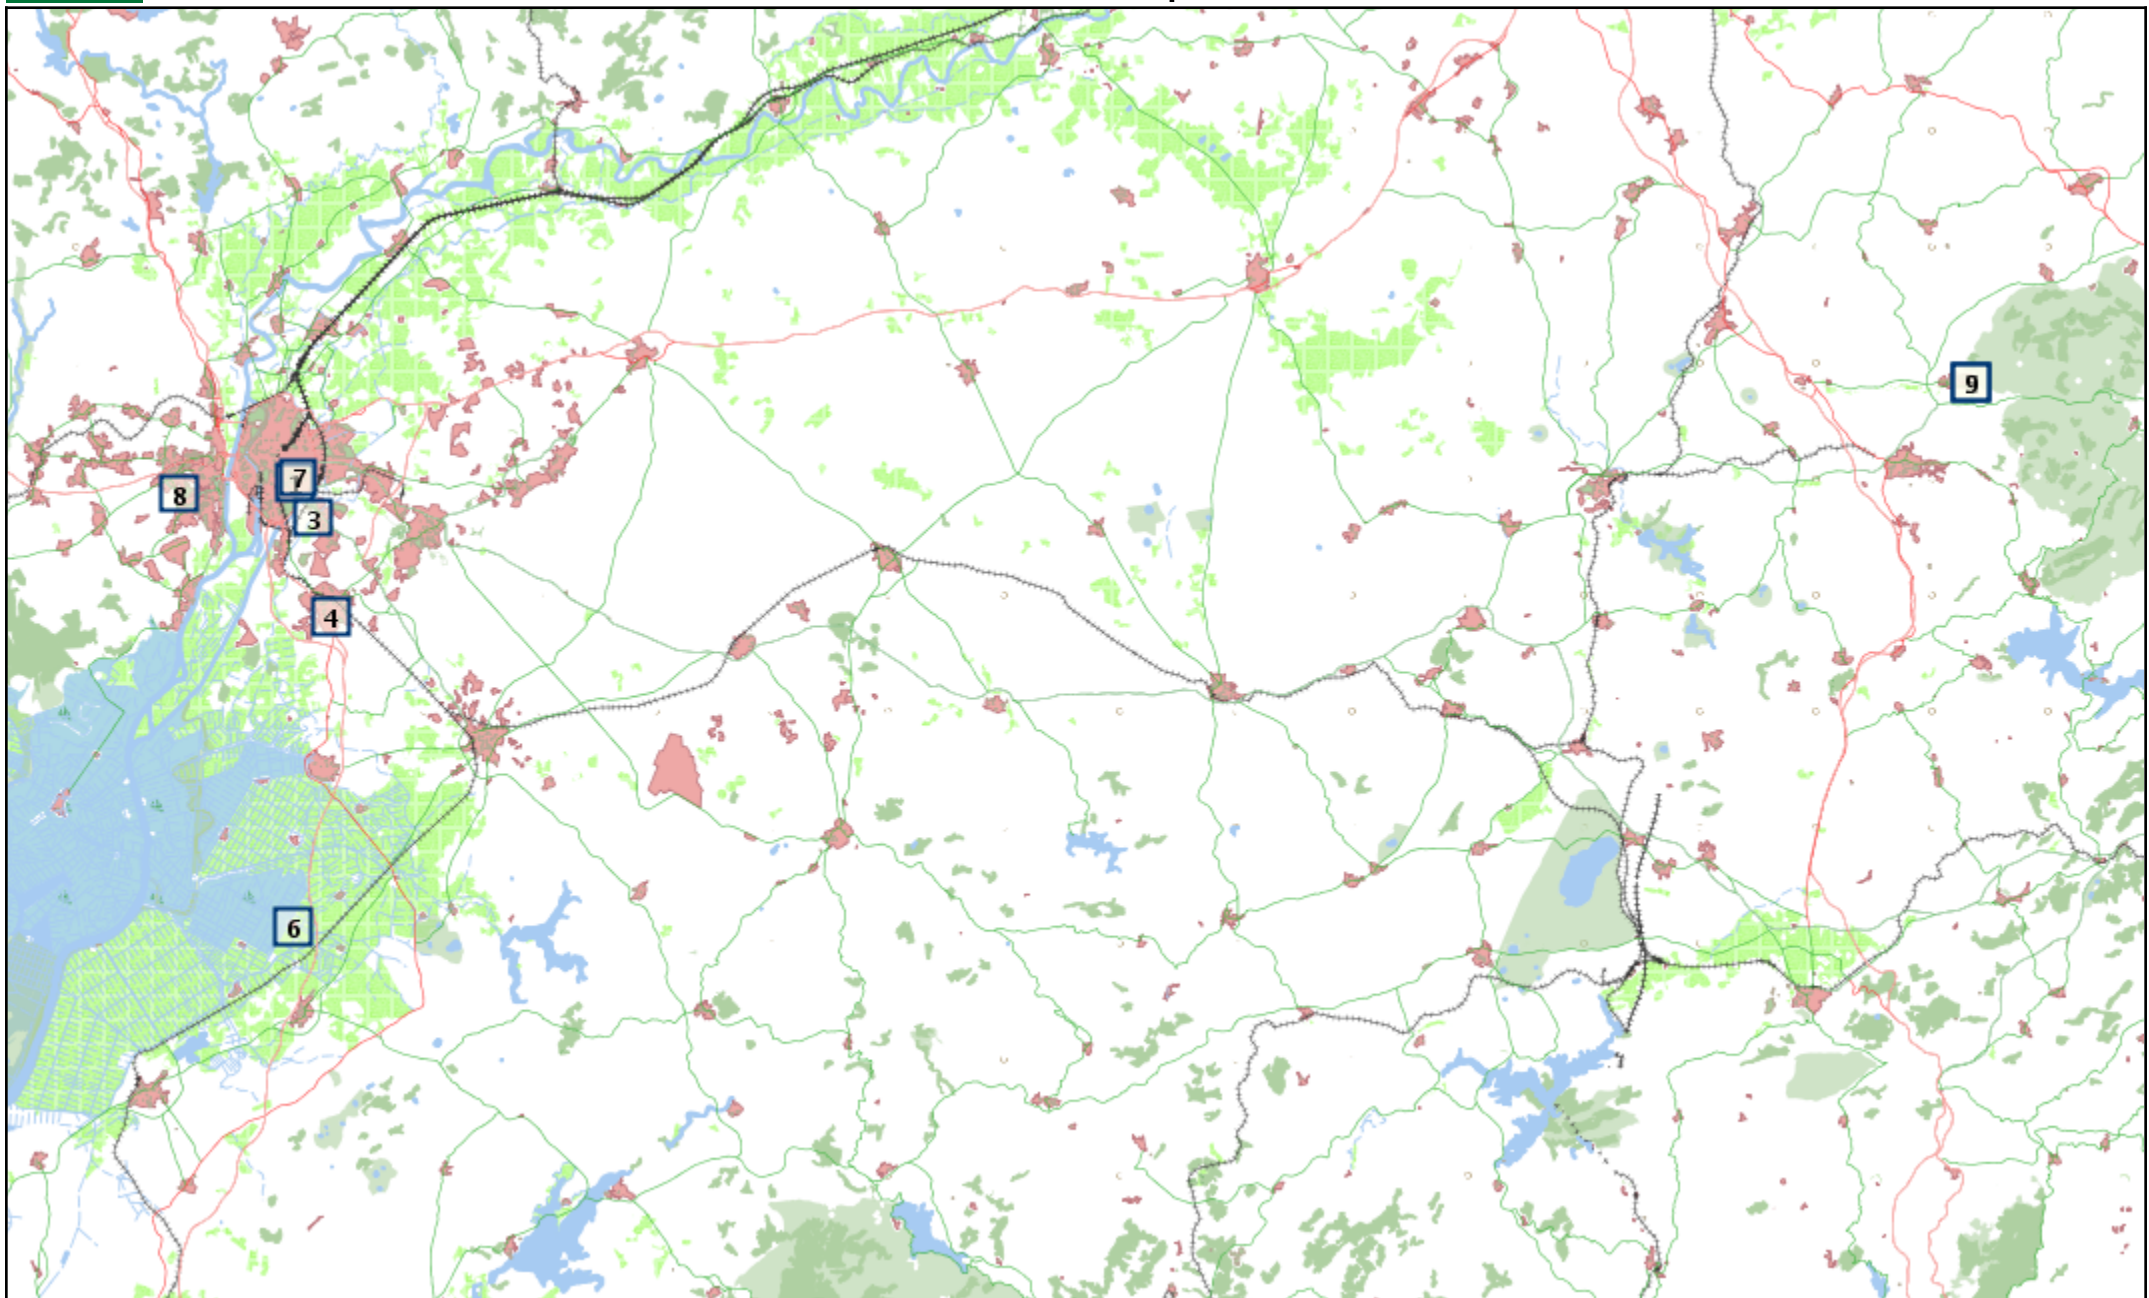

Enseñanzas deportivas

Enseñanzas deportivas

	Denominación	Dirección	Municipio	Teléfono	Enseñanzas
1	41021883 - C.A.E.D ACADEF Fútbol	Avda. de Hytasa	Sevilla		<ul style="list-style-type: none"> • Grado Medio de Enseñanzas Deportivas (LOGSE) (Fútbol) • Grado Superior de Enseñanzas Deportivas (LOGSE) (Fútbol)
2	41022152 - C.A.E.D AFEN Escuela Técnico Deportivo	Avda. San Juan Palomares, 68	Mairena del Aljarafe		<ul style="list-style-type: none"> • Grado Medio de Enseñanzas Deportivas (LOGSE) (Fútbol) • Grado Superior de Enseñanzas Deportivas (LOGSE) (Fútbol)
3	41021032 - C.A.E.D Carlos Espigares	C/ Vía Flaminia, s/n Montequinto	Dos Hermanas	954121317	<ul style="list-style-type: none"> • Grado Medio de Enseñanzas Deportivas (LOE) (Disciplinas hípcas de resistencia, orientación y turismo) • Grado Medio de Enseñanzas Deportivas (LOE) (Disciplinas hípcas de salto, doma y concurso completo)
4	41021561 - C.A.E.D Cenafe Escuelas	C/ Alarife, 16	Dos Hermanas		<ul style="list-style-type: none"> • Grado Medio de Enseñanzas Deportivas (LOGSE) (Fútbol) • Grado Superior de Enseñanzas Deportivas (LOGSE) (Fútbol)
5	41021986 - C.A.E.D Centro Formativo GM Football Academy	Cmo. Villanueva del Pitamo, 8	Sevilla		<ul style="list-style-type: none"> • Grado Medio de Enseñanzas Deportivas (LOGSE) (Fútbol) • Grado Superior de Enseñanzas Deportivas (LOGSE) (Fútbol)
6	41021172 - C.A.E.D Centro Hípico La Corbera	Ctra. A-8029, km 3,4. Finca La Corbera	Utrera		<ul style="list-style-type: none"> • Grado Medio de Enseñanzas Deportivas (LOE) (Disciplinas hípcas de resistencia, orientación y turismo) • Grado Medio de Enseñanzas Deportivas (LOE) (Disciplinas hípcas de salto, doma y concurso completo)
7	41005464 - C.A.E.D Federación Andaluza de Fútbol	C/ Canal, 48, local bajo 1	Sevilla	954924928	<ul style="list-style-type: none"> • Grado Medio de Enseñanzas Deportivas (LOGSE) (Fútbol sala) • Grado Medio de Enseñanzas Deportivas (LOGSE) (Fútbol) • Grado Superior de Enseñanzas Deportivas (LOGSE) (Fútbol sala) • Grado Superior de Enseñanzas Deportivas (LOGSE) (Fútbol)
8	41021147 - C.A.E.D IDEA Lineros	C/ de las Acacias, s/n, Residencial El Zaudin, Ctra. Bormujos-Mairena		696482402	<ul style="list-style-type: none"> • Grado Medio de Enseñanzas Deportivas (LOE) (Disciplinas hípcas de resistencia, orientación y turismo) • Grado Medio de Enseñanzas Deportivas (LOE) (Disciplinas hípcas de salto, doma y concurso completo) • Grado Superior de Enseñanzas Deportivas (LOE) (Hípica)
9	41022188 - C.A.E.D Sport TM Education	C/ Los Carteros, 98			<ul style="list-style-type: none"> • Grado Medio de Enseñanzas Deportivas (LOGSE) (Fútbol) • Grado Superior de Enseñanzas Deportivas (LOGSE) (Fútbol)